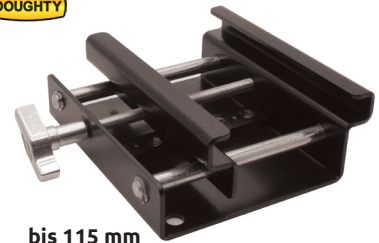

Marquee Clamp Schwarz

DOUGHTY

bis 115 mm

ArtNr: **DOT28870** **112.00**
Zeltprofile bis Max. 150kg
(M14, 2 x M12 und 2 x M10)

Marquee Clamp Schwarz

DOUGHTY

bis 115 mm

ArtNr: **DOT28875** **134.00**
Zeltprofile bis Max. 250kg
(M14, 2 x M12 und 2 x M10)

SCISSOR CLAMP Schwarz

DOUGHTY

ArtNr: **DOT29850** **140.00**
Max. 100Kg, Rohre 48-60mm und
T-Träger bis 120 x 15 mm.

SCISSOR CLAMP Schwarz

DOUGHTY

ArtNr: **DOT29860** **171.00**
Max. 250Kg, Rohre 48-60mm und
T-Träger bis 120 x 15 mm.