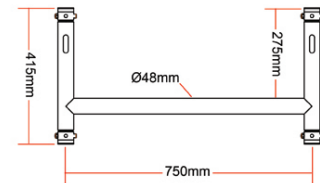

Riggingssystem

MODULAR TEE Silber

DOUGHTY

ArtNr: DOT45767 **228.00**
Max. 100kg 50cm
(Lieferung mit Bolzen)

MODULAR TEE Schwarz

DOUGHTY

ArtNr: DOT45768 **228.00**
Max. 100kg 50cm
(Lieferung mit Bolzen)

H FRAME ASSEMBLY Silber

DOUGHTY

ArtNr: DOT45900 **352.00**
Max. 200kg, klein

H FRAME ASSEMBLY Schwarz

DOUGHTY

ArtNr: DOT45901 **352.00**
Max. 200kg, klein

H FRAME ASSEMBLY Silber

DOUGHTY

ArtNr: DOT45910 **398.00**
Max. 200kg, Gross

H FRAME ASSEMBLY Schwarz

DOUGHTY

ArtNr: DOT45911 **398.00**
Max. 200kg, Gross

Doughty Trigger Silber

DOUGHTY

ArtNr: DOT45825 **73.00**
Max. 100kg, mit Konusverbinder
CCS6

Doughty Trigger Schwarz

DOUGHTY

ArtNr: DOT45826 **78.00**
Max. 100kg, mit Konusverbinder
CCS6