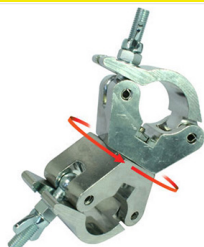

Swivel Coupler Silber

DOUGHTY

ArtNr: DOT57100 **99.00**
Max. 750kg, drehbar
für 48-50mm Rohr