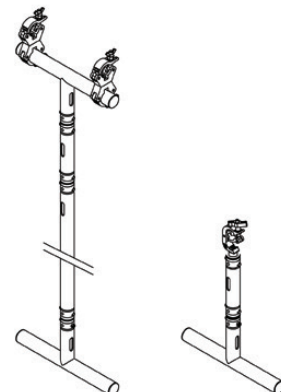

12. Modulares Riggingssystem

Prolyte Kompatibel

MODULAR EXTENSION

DOUGHTY

- ArtNr: DOT45775 **169.00**
  Max. 100kg, silber, 25cm
  inkl. Bolzen
- ArtNr: DOT45780 **181.00**
  Max. 100kg silber, 50cm
  inkl. Bolzen
- ArtNr: DOT45785 **197.00**
  Max. 100kg silber, 100cm
  inkl. Bolzen
- ArtNr: DOT45790 **223.00**
  Max. 100kg silber, 200cm
  inkl. Bolzen

MODULAR EXTENSION

DOUGHTY

- ArtNr: DOT45776 **169.00**
  Max. 100kg schwarz, 25cm
  inkl. Bolzen
- ArtNr: DOT45781 **181.00**
  Max. 100kg schwarz, 50cm
  inkl. Bolzen
- ArtNr: DOT45786 **197.00**
  Max. 100kg schwarz, 100cm
  inkl. Bolzen
- ArtNr: DOT45791 **223.00**
  Max. 100kg schwarz, 200cm
  inkl. Bolzen

STIRRUP Adapter Silber

DOUGHTY

- ArtNr: DOT45770 **139.00**
  Max. 100kg mit 50mm Rohr
  (Lieferung mit Bolzen & Spigot)

STIRRUP Adapter Schwarz

DOUGHTY

- ArtNr: DOT45771 **139.00**
  Max. 100kg mit 50mm Rohr
  (Lieferung mit Bolzen & Spigot)

MODULAR TEE Silber

DOUGHTY

- ArtNr: DOT45760 **141.00**
  Max. 100kg 25cm
  (Lieferung mit Bolzen)
- ArtNr: DOT45765 **148.00**
  Max. 100kg 50cm
  (Lieferung mit Bolzen)

MODULAR TEE Schwarz

DOUGHTY

- ArtNr: DOT45761 **141.00**
  Max. 100kg 25cm
  (Lieferung mit Bolzen)
- ArtNr: DOT45766 **148.00**
  Max. 100kg 50cm
  (Lieferung mit Bolzen)

Spigot CS6 Prolyte

DOUGHTY

- ArtNr: DOT45755 **23.90**
  Konischer Verbinder
  für modulares Rigging System

Bolzen CCS6 Prolyte

DOUGHTY

- ArtNr: DOT45756 **10.60**
  Mit Gewinde und Mutter
  für modulares Rigging System