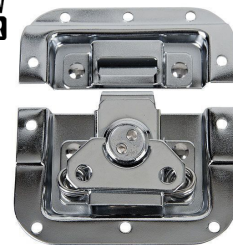

ArtNr: HLD5129 **8.60**
Vertieft, 160x107mm

Flightcase Verschluss

SHOW
GEAR

ArtNr: HLD5120 **8.60**
Butterfly Verschluss vertieft,
gross

Flightcase Label

SHOW
GEAR

ArtNr: HLD5133 **4.10**
Grösse: 177 x 127

Flightcase Label