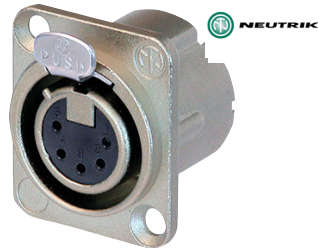

XLR 3-Pol Chassis

ArtNr: HLNC5FDLX **15.20**
Einbau, weiblich, Nickel,
(NC5FDLX), Silber Kontakte