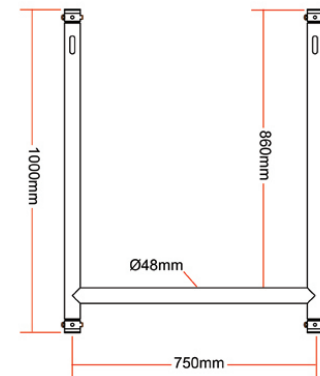

H FRAME ASSEMBLY Schwarz

DOUGHTY

ArtNr: DOT45911 **398.00**
Max. 200kg, Gross