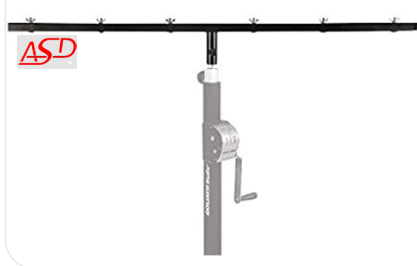

Querträger 1

ArtNr: **ASDBA150** **70.00**
Eckig mit 6 Montage Punkten
30 x30 x150cm für 35mm Mast

Querträger 2

ArtNr: **ASDBA50** **100.00**
Rund Ø50mm 150cm breit, für
35mm Mast

Stativadapter

ArtNr: **DOT50814** **31.60**
Ø35mm auf M10 Schraube
für 35mm Mast