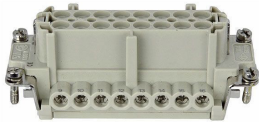

Multistecker 16-Pol Einsatz

SHOW
GEAR

ArtNr: HL90716 **16.70**
Weiblich