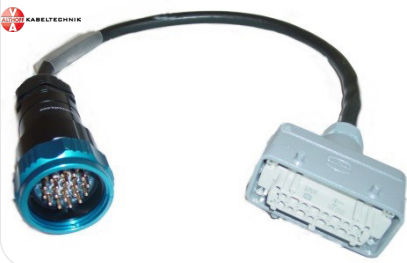

ALPStrom

ArtNr: ER761865 **422.00**
IN: CEE-32A, OUT: CEE 16A, 32A,
T25, 3x T23, mit FI, 4m Kabel

Stromkabel

Socapex m - 6x T23 w

ArtNr: ER23119M6T23 **350.00**
Gummi, (mit Öse)
 passt in 30er Truss

Socapex m - Harting f Adapter