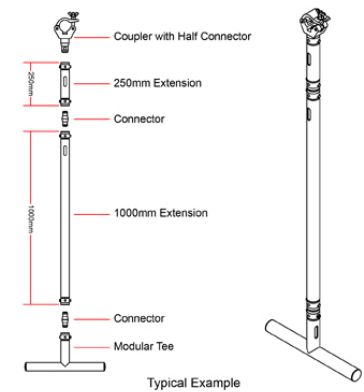

ArtNr: DOT45826 **78.00**
 Max. 100kg, mit Konusverbinder
 CCS6

13. Rundschlingen (Steelflex)

BGV C1

Rundschlinge C1 500kg/1T WLL

EuroRigg

ArtNr: **ER4095011** **28.50**
50cm gestreckt, DGUV V17

ArtNr: **ER4095012** **41.00**
100cm gestreckt, DGUV V17