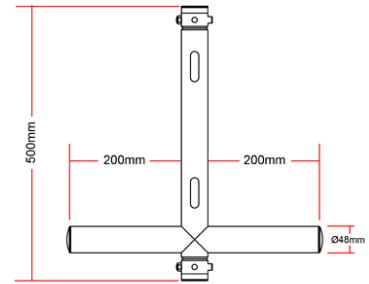

Riggingssystem

MODULAR TEE Silber

DOUGHTY

ArtNr: DOT45767 **228.00**
Max. 100kg 50cm
(Lieferung mit Bolzen)

MODULAR TEE Schwarz

DOUGHTY

ArtNr: DOT45768 **228.00**
Max. 100kg 50cm
(Lieferung mit Bolzen)

H FRAME ASSEMBLY Silber

DOUGHTY

ArtNr: DOT45900 **352.00**
Max. 200kg, klein

H FRAME ASSEMBLY Schwarz

DOUGHTY

ArtNr: DOT45901 **352.00**
Max. 200kg, klein

H FRAME ASSEMBLY Silber

DOUGHTY

ArtNr: DOT45910 **398.00**
Max. 200kg, Gross

H FRAME ASSEMBLY Schwarz

DOUGHTY

ArtNr: DOT45911 **398.00**
Max. 200kg, Gross

Doughty Trigger Silber

DOUGHTY

ArtNr: DOT45825 **73.00**
Max. 100kg, mit Konusverbinder
CCS6

Doughty Trigger Schwarz

DOUGHTY

ArtNr: DOT45826 **78.00**
Max. 100kg, mit Konusverbinder
CCS6