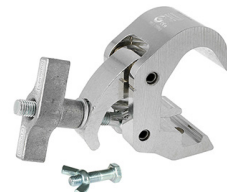

1. Clamps

Twenty Clamp Schwarz

DOUGHTY

ArtNr: DOT58400 **24.20**
 Max. 20kg, für 48-51mm Rohr,
 mit M10 Schraube, Slimline

Fifty Clamp Schwarz

DOUGHTY

ArtNr: DOT58410 **33.20**
 Max. 50kg, für 38-51mm Rohr,
 mit M10 Schraube, Slimline

Trigger Hook Silber

DOUGHTY

ArtNr: DOT58860 **42.50**
 Max. 200kg, ohne Schraube
 für 48-50mm Rohr, Slimline
 ArtNr: DOT58861 **45.80**
 Max. 200kg, inkl. M12 Schraube
 für 48-50mm Rohr, Slimline

QUICK-Trigger Clamp Schwarz

DOUGHTY

ArtNr: DOT58201 **59.00**
 Max. 250kg, ohne Schraube für
 38-50mm Rohr
 ArtNr: DOT58206 **63.00**
 Max. 250kg, inkl. M12 Schraube
 für 38-50mm Rohr

QUICK-Trigger Clamp Silber

DOUGHTY

ArtNr: DOT58200 **54.00**
 Max. 250kg, ohne Schraube
 für 38-50mm Rohr
 ArtNr: DOT58205 **57.00**
 Max. 250kg inkl. M12 Schraube
 für 38-50mm Rohr

DOUGHTY

ArtNr: DOT20101 **12.90**
Max. 40kg, ohne Schraube für
48-50mm Rohr
ArtNr: DOT2010401 **15.30**
Max. 40kg, mit Schraube für
48-50mm Rohr

Heavy Duty Pipe Clamp Silber

SHOW
GEAR

ArtNr: HL70109S **9.30**
Max. 30kg, für 48-50mm Rohr
inkl. Schraube