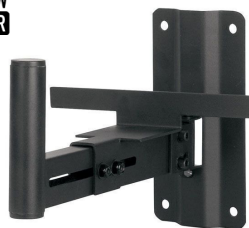

9. Aufhängungen Audio / Video

Wandmontage Speaker

SHOW
GEAR

ArtNr: HLD8429 **72.00**
Max. 25kg, Schwarz, Speaker-
platte 150 x 90mm H 90° V 30°

Wandmontage Speaker

SHOW
GEAR

ArtNr: HLD8415 **49.80**
Max. 20kg, Schwarz, tiefenver-
stellbar Ø35mm Zapfen

Wandmontage Speaker

SHOW
GEAR

ArtNr: HLD8615 **41.50**
Max. 30kg, Schwarz, Neigbar
Ø35mm Zapfen

PLB-3260A

SHOW
GEAR

ArtNr: HL100257 **64.00**
LCD-Halterung, Max. 75kg, für
Screens 32"-60", Vesa 600x400

Erard FIXIT 400