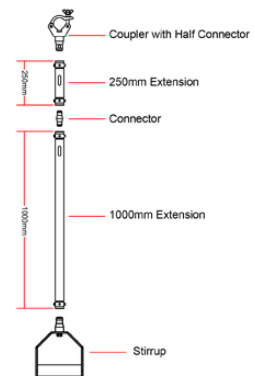

12. Modulares Riggingssystem

Prolyte Kompatibel

MODULAR EXTENSION

DOUGHTY

- ArtNr: DOT45775 **169.00**
  Max. 100kg, silber, 25cm
  inkl. Bolzen
- ArtNr: DOT45780 **181.00**
  Max. 100kg silber, 50cm
  inkl. Bolzen
- ArtNr: DOT45785 **197.00**
  Max. 100kg silber, 100cm
  inkl. Bolzen
- ArtNr: DOT45790 **223.00**
  Max. 100kg silber, 200cm
  inkl. Bolzen

MODULAR EXTENSION

DOUGHTY

- ArtNr: DOT45776 **169.00**
  Max. 100kg schwarz, 25cm
  inkl. Bolzen
- ArtNr: DOT45781 **181.00**
  Max. 100kg schwarz, 50cm
  inkl. Bolzen
- ArtNr: DOT45786 **197.00**
  Max. 100kg schwarz, 100cm
  inkl. Bolzen
- ArtNr: DOT45791 **223.00**
  Max. 100kg schwarz, 200cm
  inkl. Bolzen

STIRRUP Adapter Silber

DOUGHTY

- ArtNr: DOT45770 **139.00**
  Max. 100kg mit 50mm Rohr
  (Lieferung mit Bolzen & Spigot)

STIRRUP Adapter Schwarz

DOUGHTY

- ArtNr: DOT45771 **139.00**
  Max. 100kg mit 50mm Rohr
  (Lieferung mit Bolzen & Spigot)

MODULAR TEE Silber

DOUGHTY

- ArtNr: DOT45760 **141.00**
  Max. 100kg 25cm
  (Lieferung mit Bolzen)
- ArtNr: DOT45765 **148.00**
  Max. 100kg 50cm
  (Lieferung mit Bolzen)

MODULAR TEE Schwarz

DOUGHTY

- ArtNr: DOT45761 **141.00**
  Max. 100kg 25cm
  (Lieferung mit Bolzen)
- ArtNr: DOT45766 **148.00**
  Max. 100kg 50cm
  (Lieferung mit Bolzen)

Spigot CS6 Prolyte

DOUGHTY

- ArtNr: DOT45755 **23.90**
  Konischer Verbinder
  für modulares Rigging System

Bolzen CCS6 Prolyte

DOUGHTY

- ArtNr: DOT45756 **10.60**
  Mit Gewinde und Mutter
  für modulares Rigging System